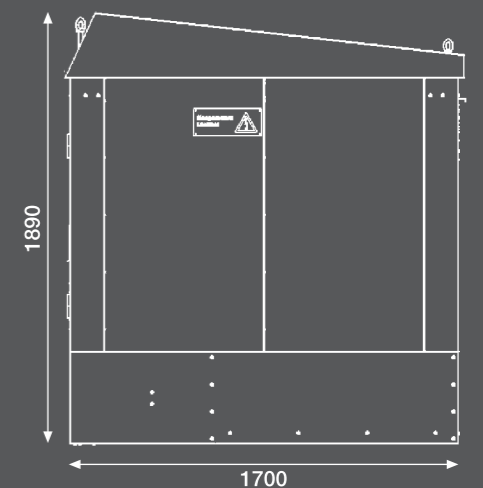

Tuotteet ja sähkönumerot

Sähkönumero	Tyyppi	Nimitys
5402015	PARK 200 EL	Maaseutumuuntamo, ilman muuntajaa
5402016	PARK 200 KA	Maaseutumuuntamo, ilman muuntajaa
5402017	PARK 200/50kVA EL	Maaseutumuuntamo, 50kVA muuntaja asennettuna
5402018	PARK 200/50kVA KA	Maaseutumuuntamo, 50kVA muuntaja asennettuna
5402019	PARK 200/100kVA EL	Maaseutumuuntamo, 100kVA muuntaja asennettuna
5402020	PARK 200/100kVA KA	Maaseutumuuntamo, 100kVA muuntaja asennettuna
5402021	PARK 200/200kVA EL	Maaseutumuuntamo, 200kVA muuntaja asennettuna
5402022	PARK 200/200kVA KA	Maaseutumuuntamo, 200kVA muuntaja asennettuna

Kiskosto
Elkamo-kiskosto
Kabeldon-kiskosto
Elkamo-kiskosto
Kabeldon-kiskosto
Elkamo-kiskosto
Kabeldon-kiskosto
Elkamo-kiskosto
Kabeldon-kiskosto