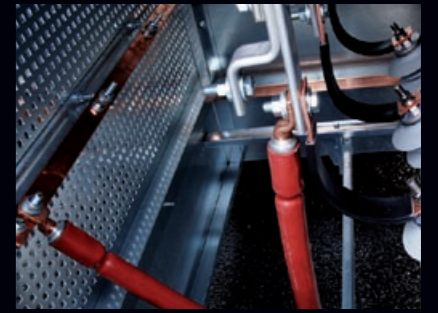

Ylijännitesuojien asennus ja kj-kaapelin maadoitus