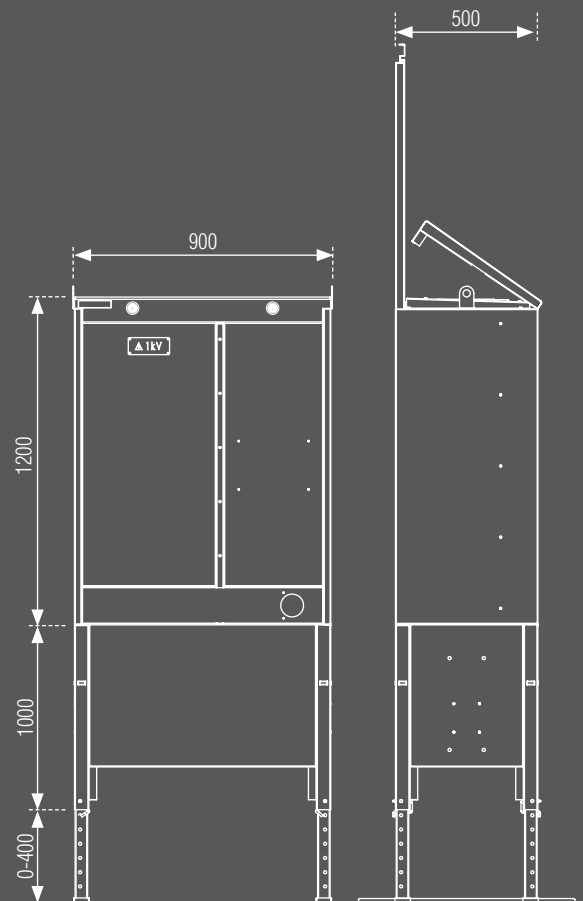

TUOTTEET JA SÄHKÖNUMEROT

Sähkönumero: 5401200
Tyyppi: EJAM16.10
Nimitys: JAAKKO-kaappimuuntamo 1 kV, 16kVA
Kiskosto: Elkamo-kiskosto
Paino kg: 230

Sähkönumero: 541201
Tyyppi: EJAM16.12
Nimitys: JAAKKO-kaappimuuntamo 1 kV, 16kVA
Kiskosto: Kabeldon-kiskosto
Paino kg: 230

Sähkönumero: 541202
Tyyppi: EJAM30.10
Nimitys: JAAKKO-kaappimuuntamo 1 kV, 30kVA
Kiskosto: Elkamo-kiskosto
Paino kg: 300

Sähkönumero: 541203
Tyyppi: EJAM30.12
Nimitys: JAAKKO-kaappimuuntamo 1 kV, 30kVA
Kiskosto: Kabeldon-kiskosto
Paino kg: 300